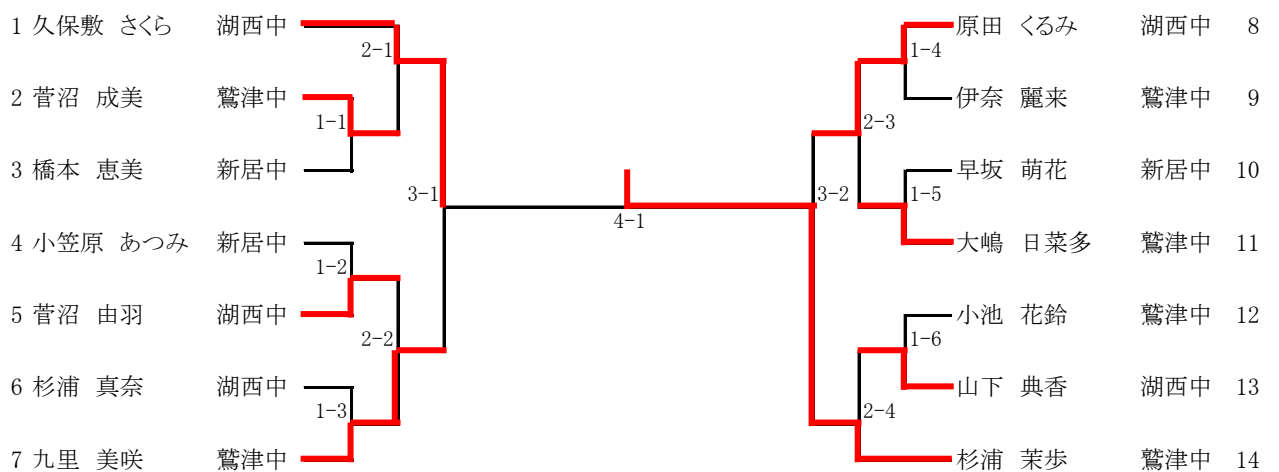

□小学生1・2年の部

小学生3・4年男子の部

□小学生3・4年女子の部

□小学生5・6年男子の部

□小学生5・6年女子の部

□中学生1年男子

□中学生2年男子

□中学生1年女子

□中学生2年女子

学二
浜松学院

湖二
湖西

新二
新居