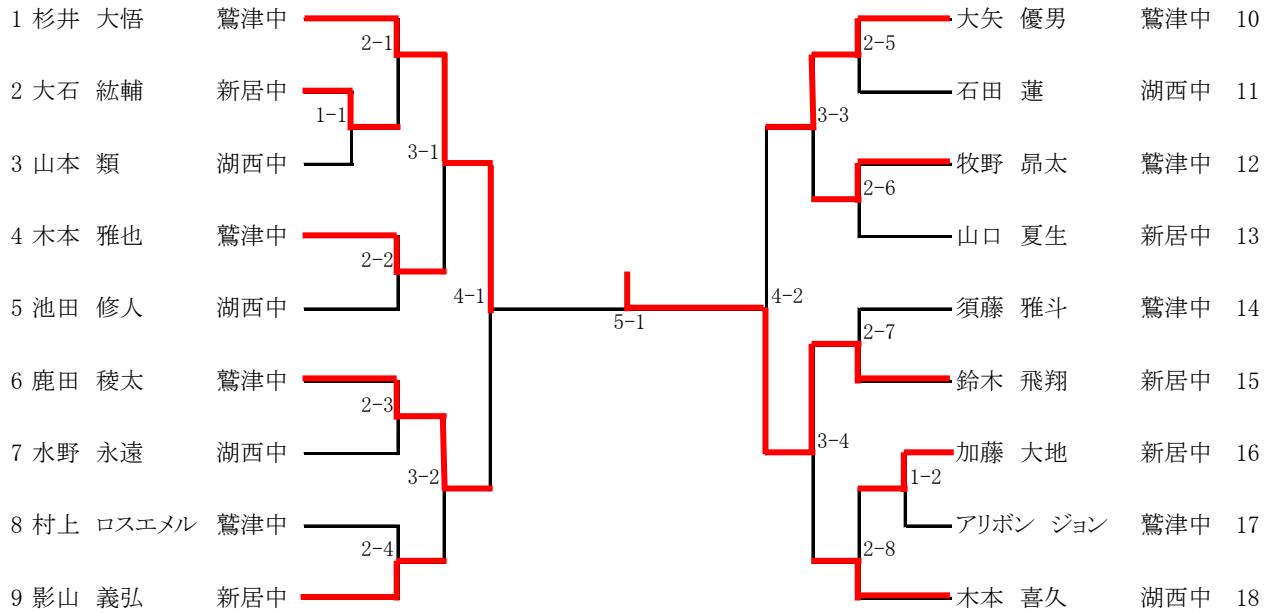

□小学生1・2年の部

小学生3・4年男子の部

□小学生3・4年女子の部

□小学生5・6年男子の部

□小学生5・6年女子の部

□中学生1年男子

□中学生2年男子

□中学生1年女子

□中学生2年女子

学二
浜松学院

湖二
湖西

新二
新居